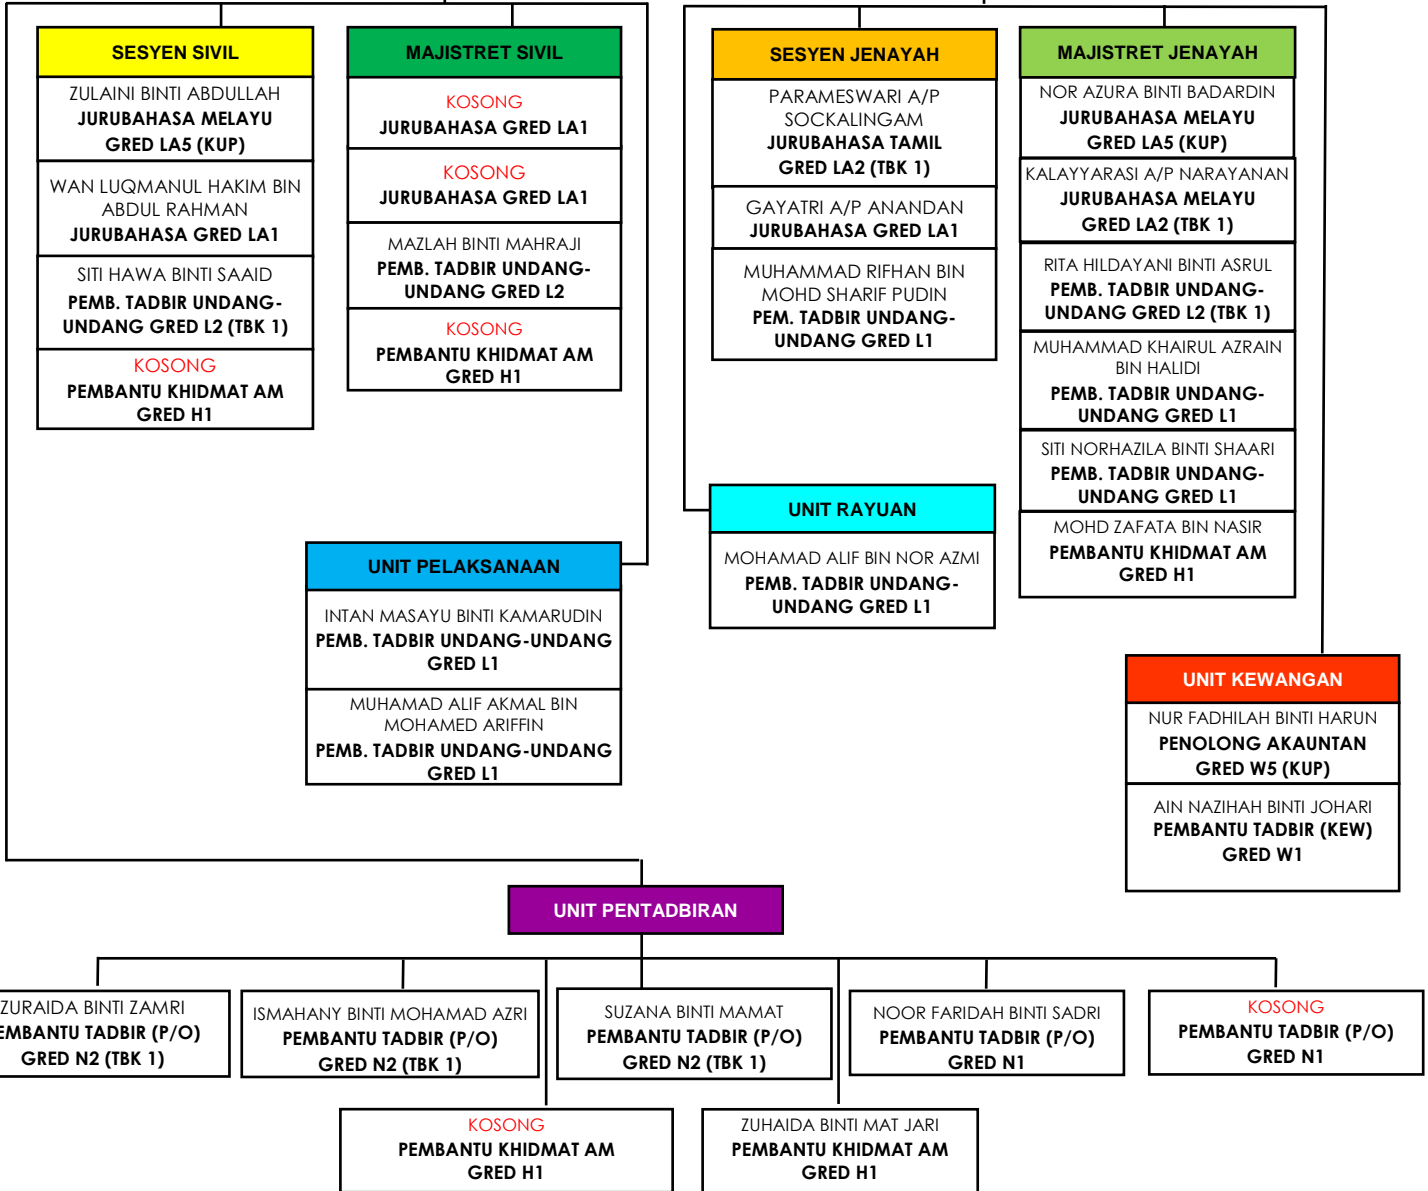

CARTA ORGANISASI

MAHKAMAH SELAYANG

MAHKAMAH SESYEN 1
LAILATUL ZURAIIDA BINTI HARRON @ HARUN
GRED UTAMA C
KETUA PUSAT KOS

NAZATHUL HAMIMI BINTI ABDULLAH
SETIAUSAHA PEJABAT
GRED N6 (TBK 1)

MAHKAMAH SESYEN 2
NOR RAJIAH BINTI MAT ZIN
PEGAWAI UNDANG-UNDANG
GRED L14

MAHKAMAH MAJISTRET 1
SABREENA BINTI BAKAR @ BAHARI
PEGAWAI UNDANG-UNDANG
GRED L12

MAHKAMAH MAJISTRET 2
CHAI GUAN HOCK
PEGAWAI UNDANG-UNDANG
GRED L10

PENDAFTARAN SIVIL & PENTADBIRAN
MOHD ERMAN BIN CHE MAT
PEN. PEGAWAI UNDANG-UNDANG
GRED L7

PENDAFTARAN JENAYAH & KEWANGAN
NORSULYANIE BINTI ZAHARI
PEN. PEGAWAI UNDANG-UNDANG
GRED L5

DIKEMASKINI PADA
20 JANUARI 2025